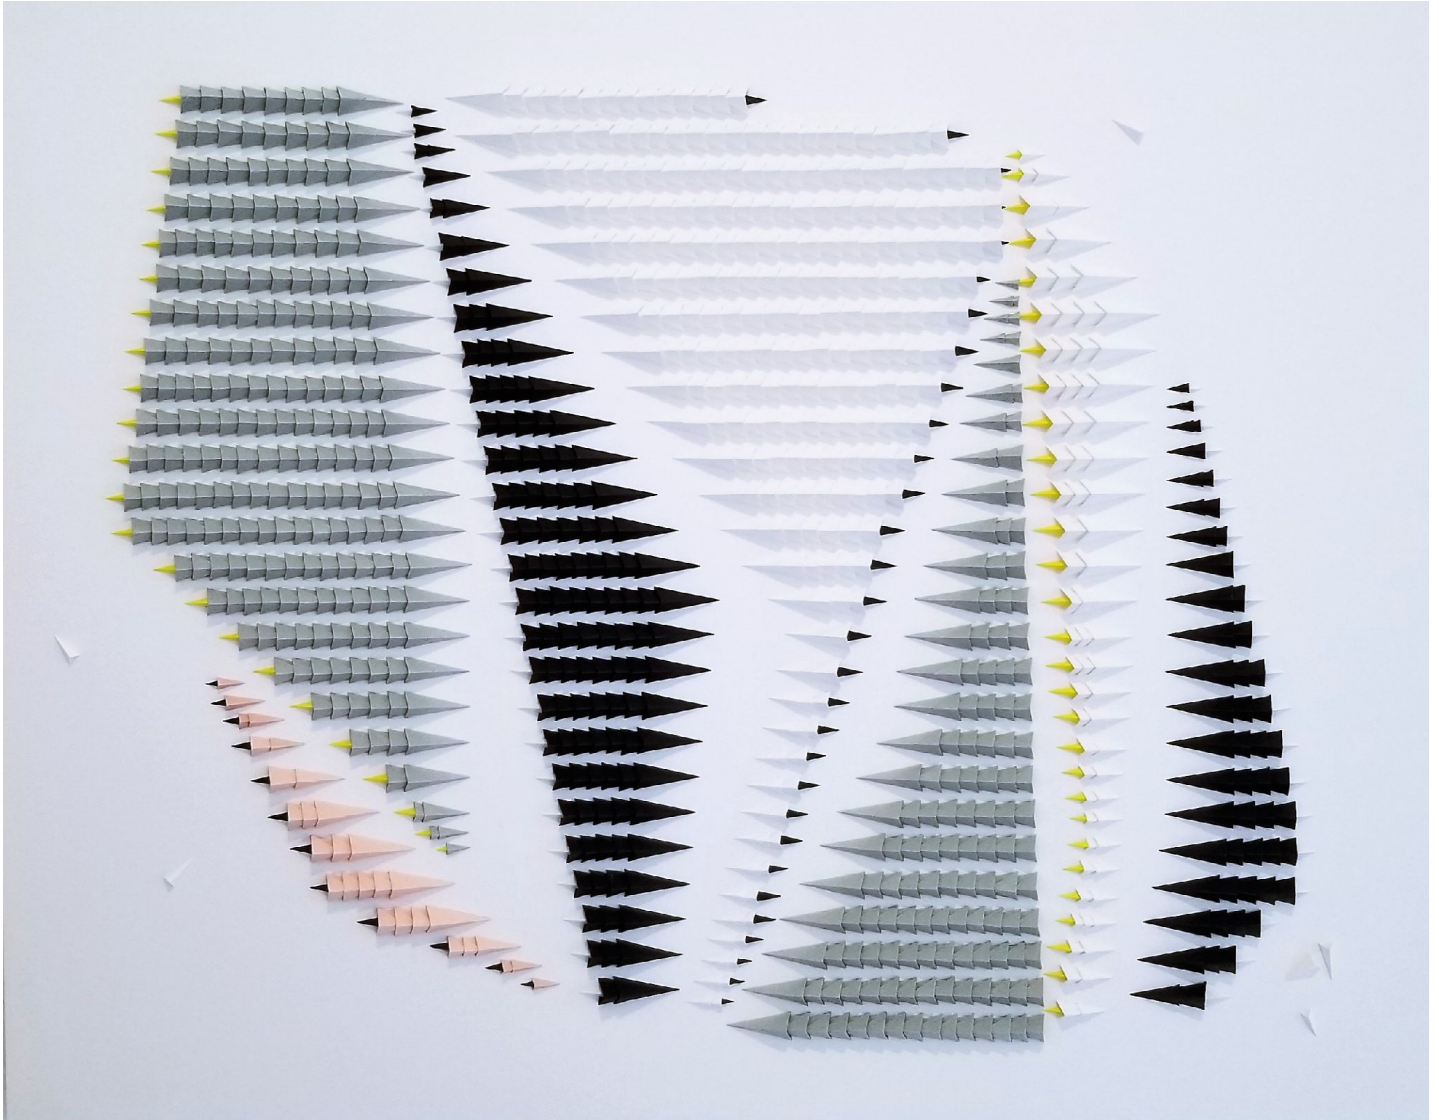

GALERIE D'ESTE

KARINE DEMERS, *Architecture des Forêts (Pliage 85)*, 2018

art-papier, pliage et collage, papier ingres, origami et régulier, sur carton Bainbridge / art-paper, collage, ingres, origami and regular paper on Bainbridge cardboard, 82 x 102 cm (32 1/4 x 40 1/8 in.)

KD00012, \$3,655