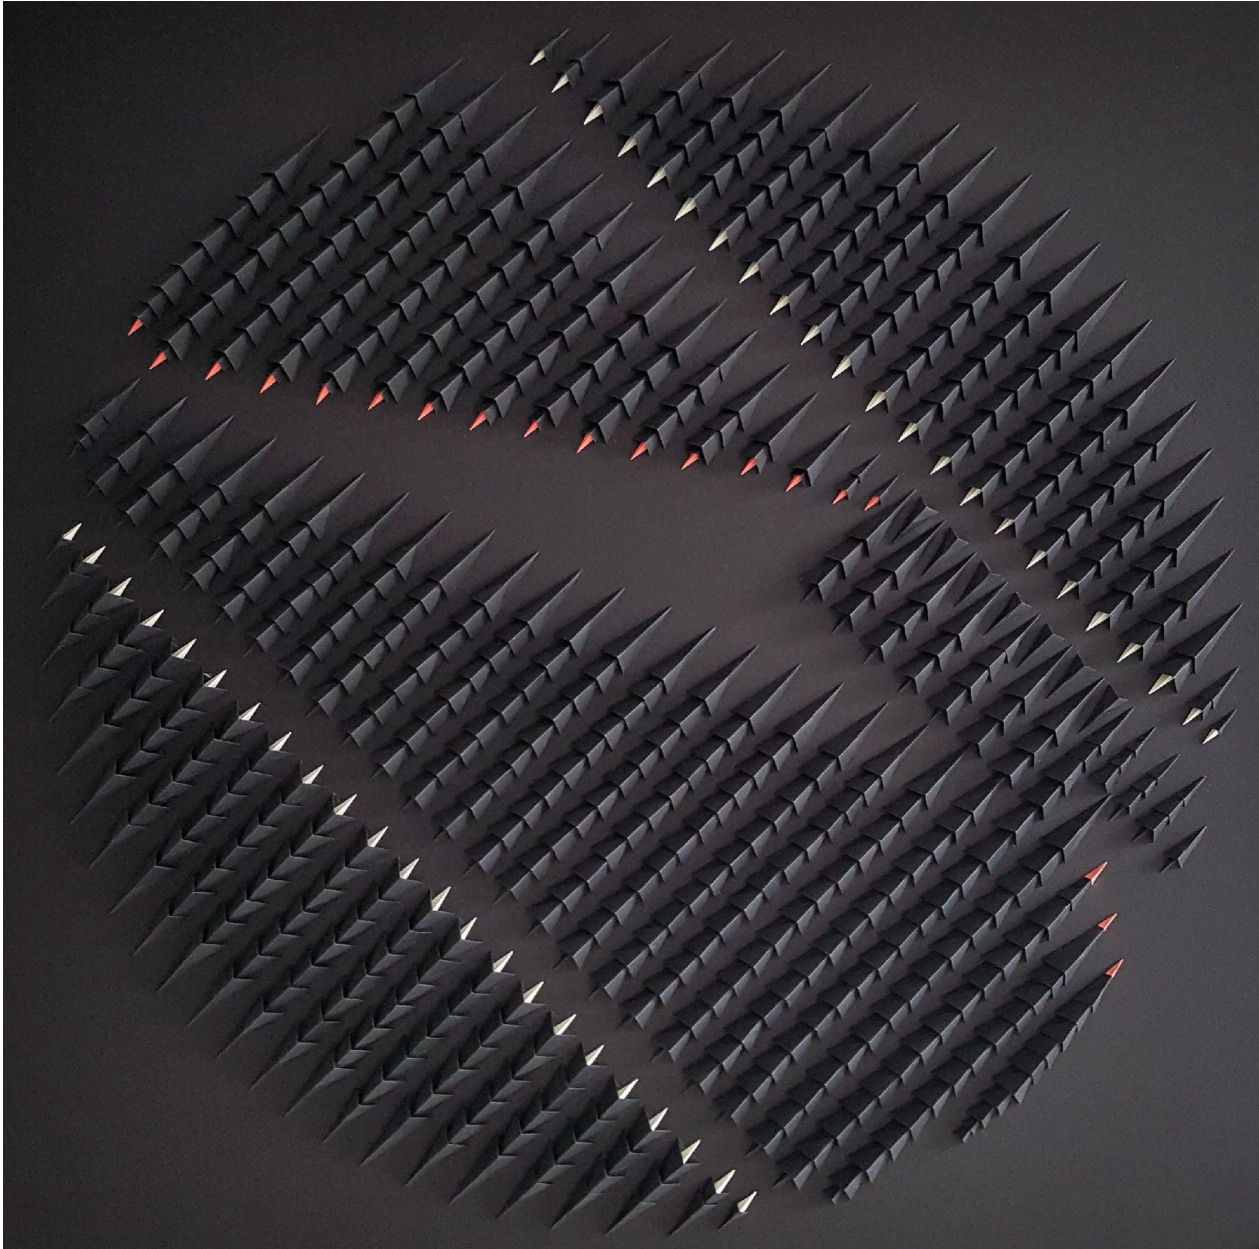

# GALERIE D'ESTE

KARINE DEMERS, *Architecture*, 2018

art-papier, pliage et collage, papier ingres, origami et régulier, sur carton Bainbridge  
/ art-paper, collage, ingres, origami and regular paper on Bainbridge cardboard, 76 x  
76 cm (29 7/8 x 29 7/8 in.)

KD00010, \$2,815