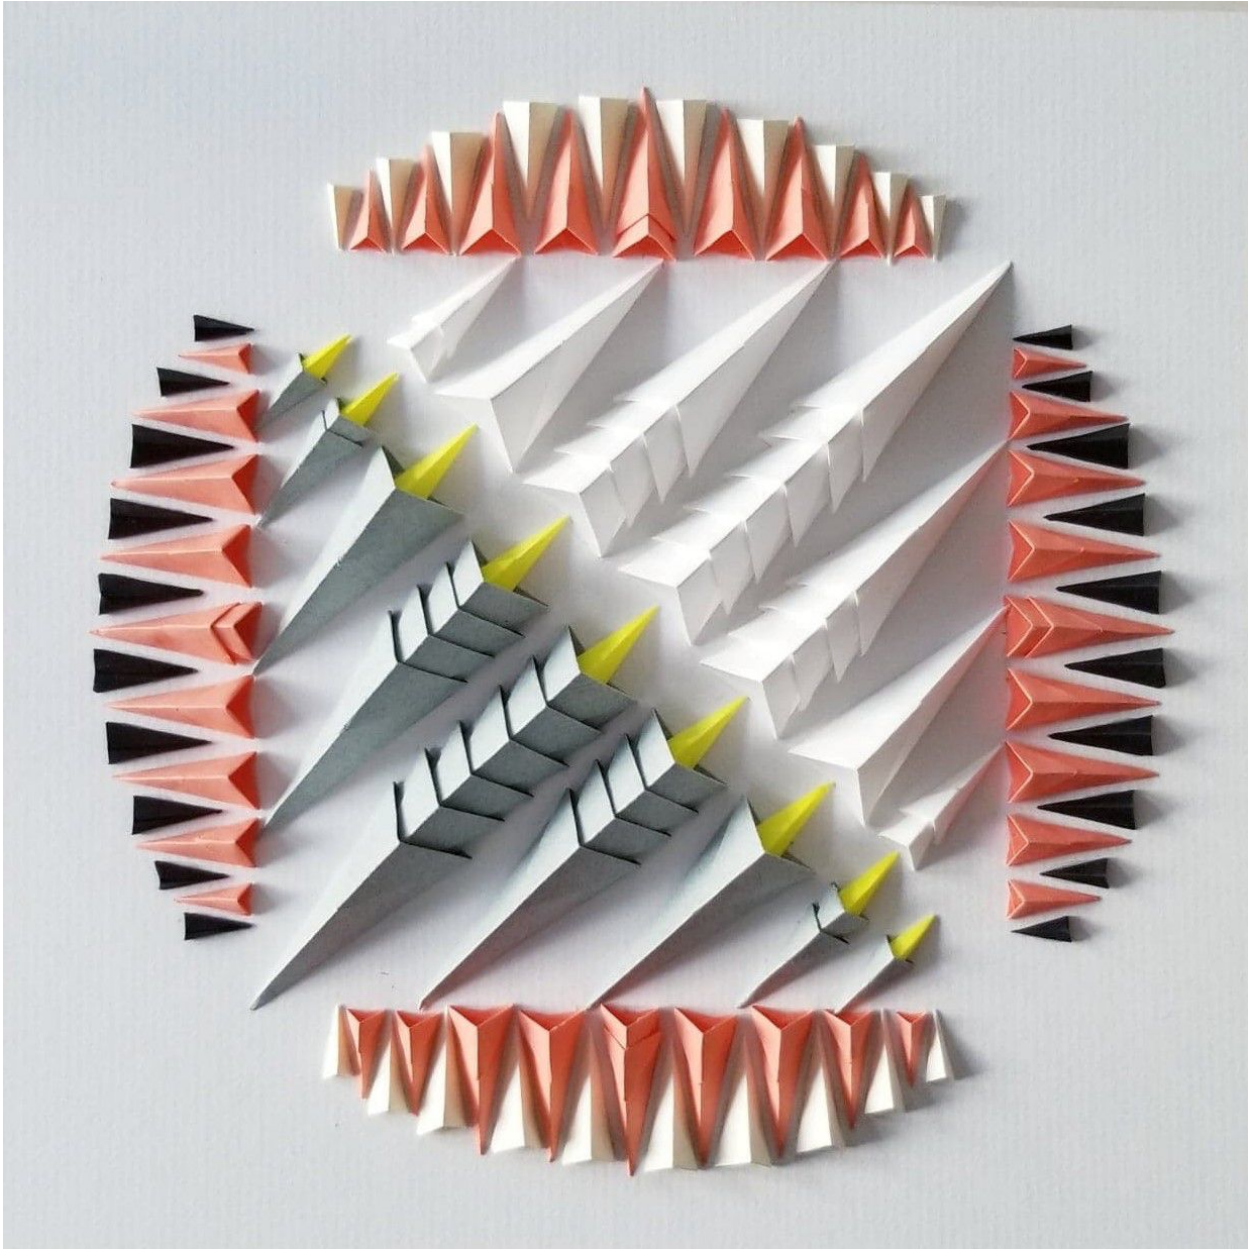

GALERIE D'ESTE

KARINE DEMERS, *Jardin français*, 2019

art-papier, pliage et collage, papier ingres, origami et régulier, sur carton Bainbridge /
art-paper, collage, ingres, origami and regular paper on Bainbridge cardboard, 23 x
23 cm (9 x 9 in.)