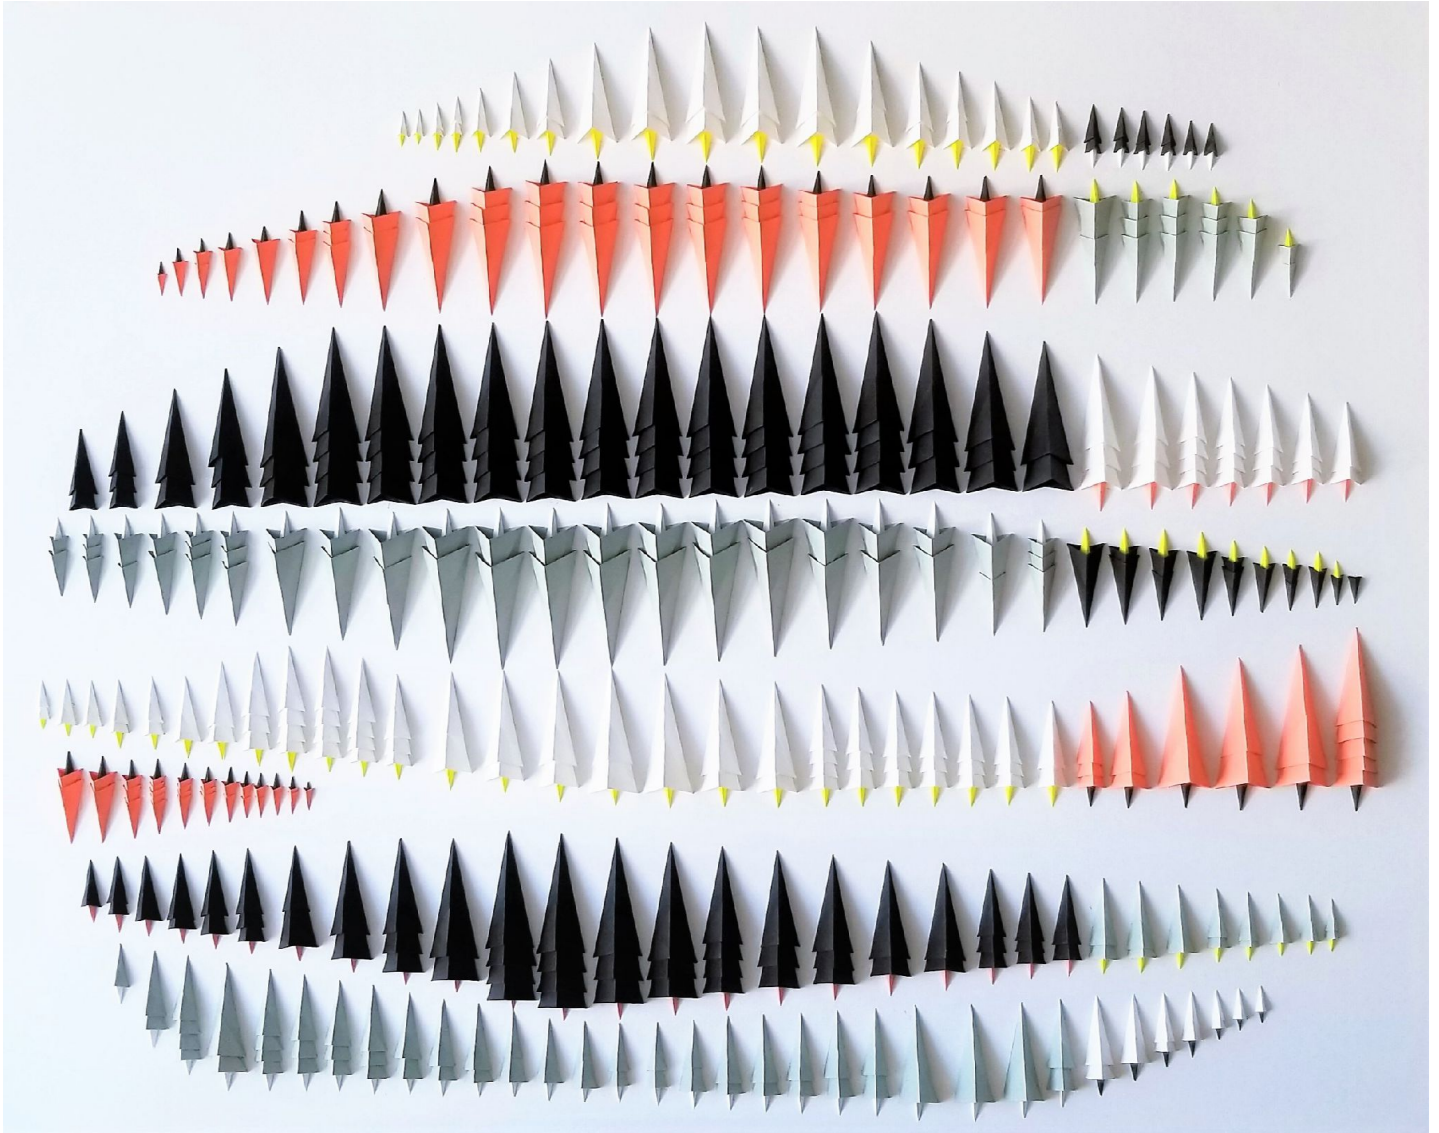

GALERIE D'ESTE

KARINE DEMERS, *Rocaille*, 2019

art-papier, pliage et collage, papier ingres, origami et régulier, sur carton Bainbridge / art-paper, collage, ingres, origami and regular paper on Bainbridge cardboard, 81.5 x 101.5 cm (32 x 40 in.)
KD00002, \$3,715