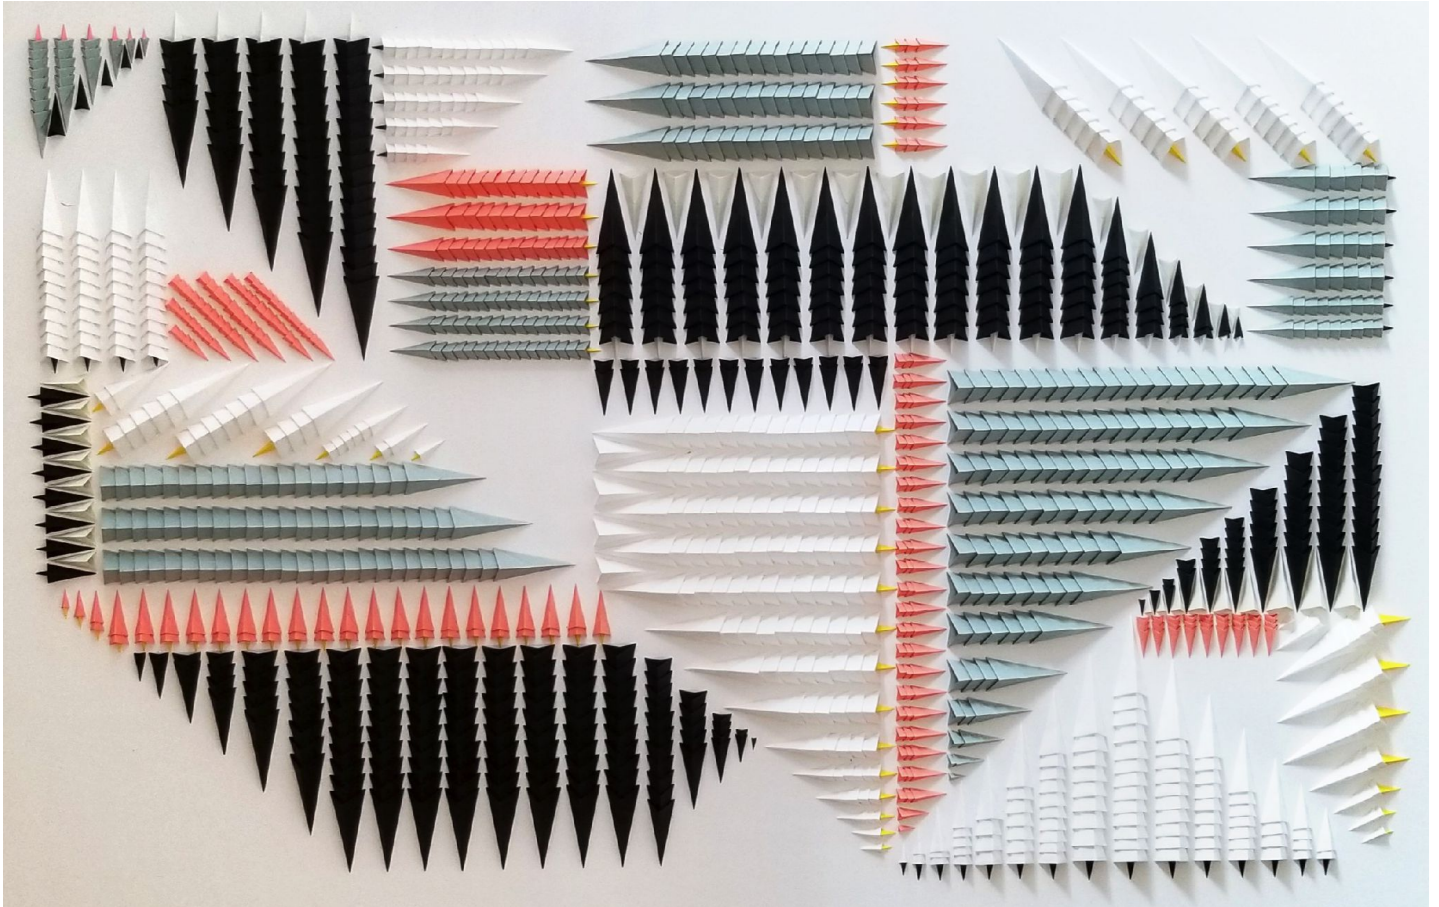

GALERIE D'ESTE

KARINE DEMERS, *Le potager*, 2019

art-papier, pliage et collage, papier ingres, origami et régulier, sur carton Bainbridge / art-paper, collage, ingres, origami and regular paper on Bainbridge cardboard, 101.5 x 152.5 cm (40 x 60 in.)

KD00001, \$6,625