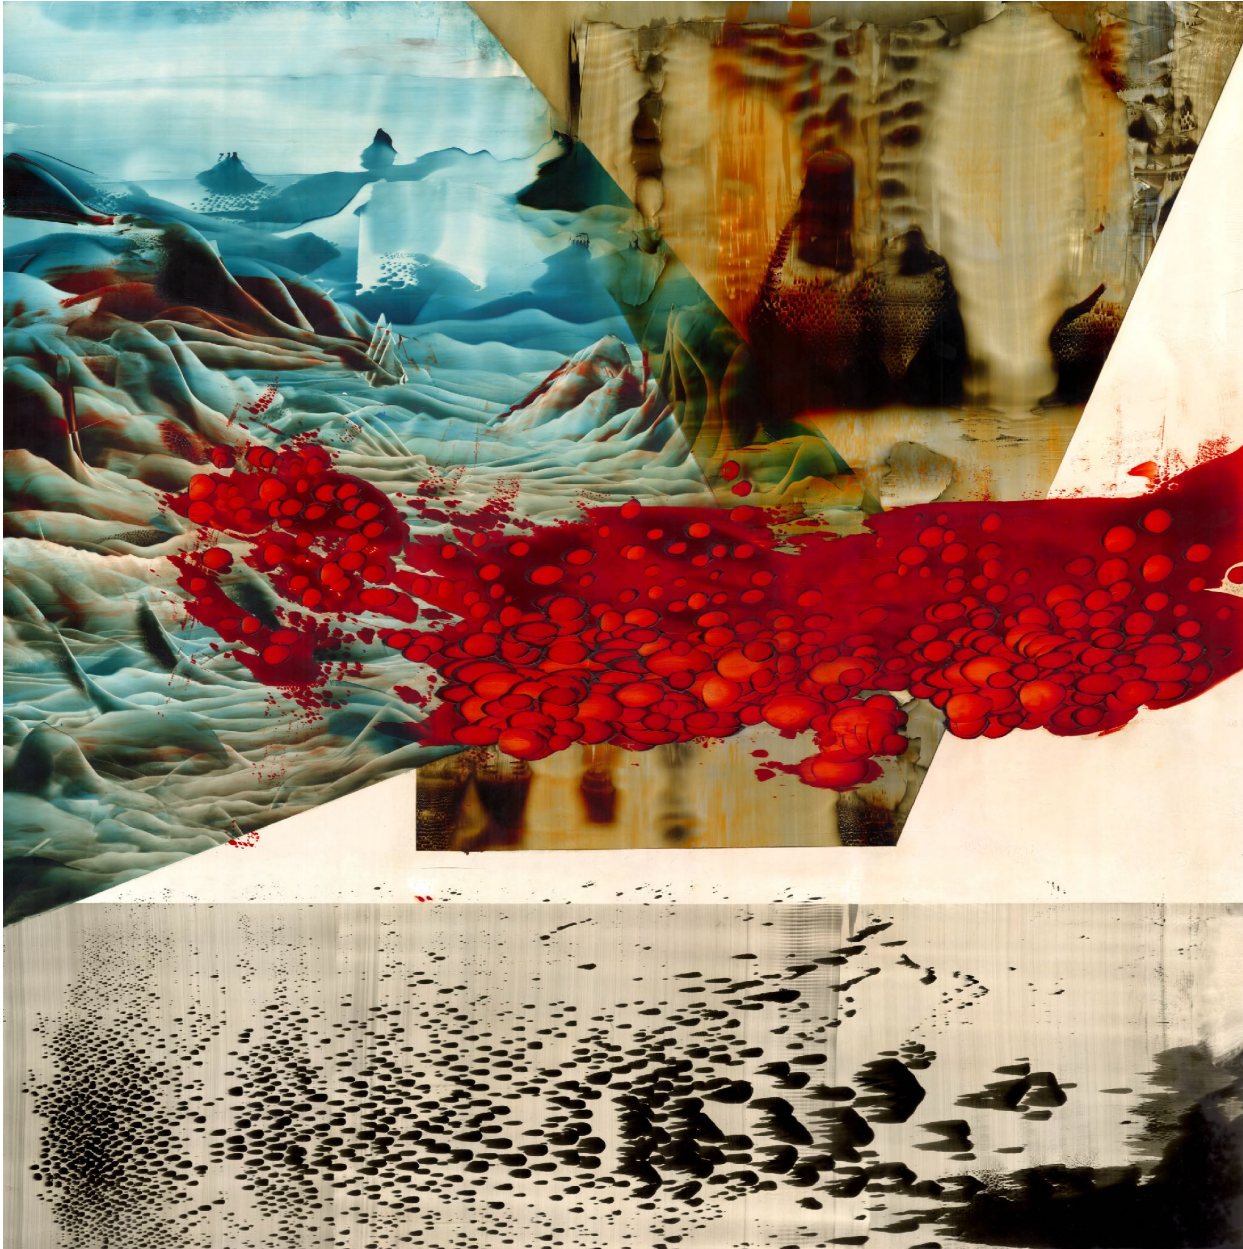

GALERIE D'ESTE

PIERRE-YVES GIRARD, *Partition des niches*, 2019
huile sur toile / oil on canvas, 104 x 104 cm (40 7/8 x 40 7/8 in.)
PYR00163, •