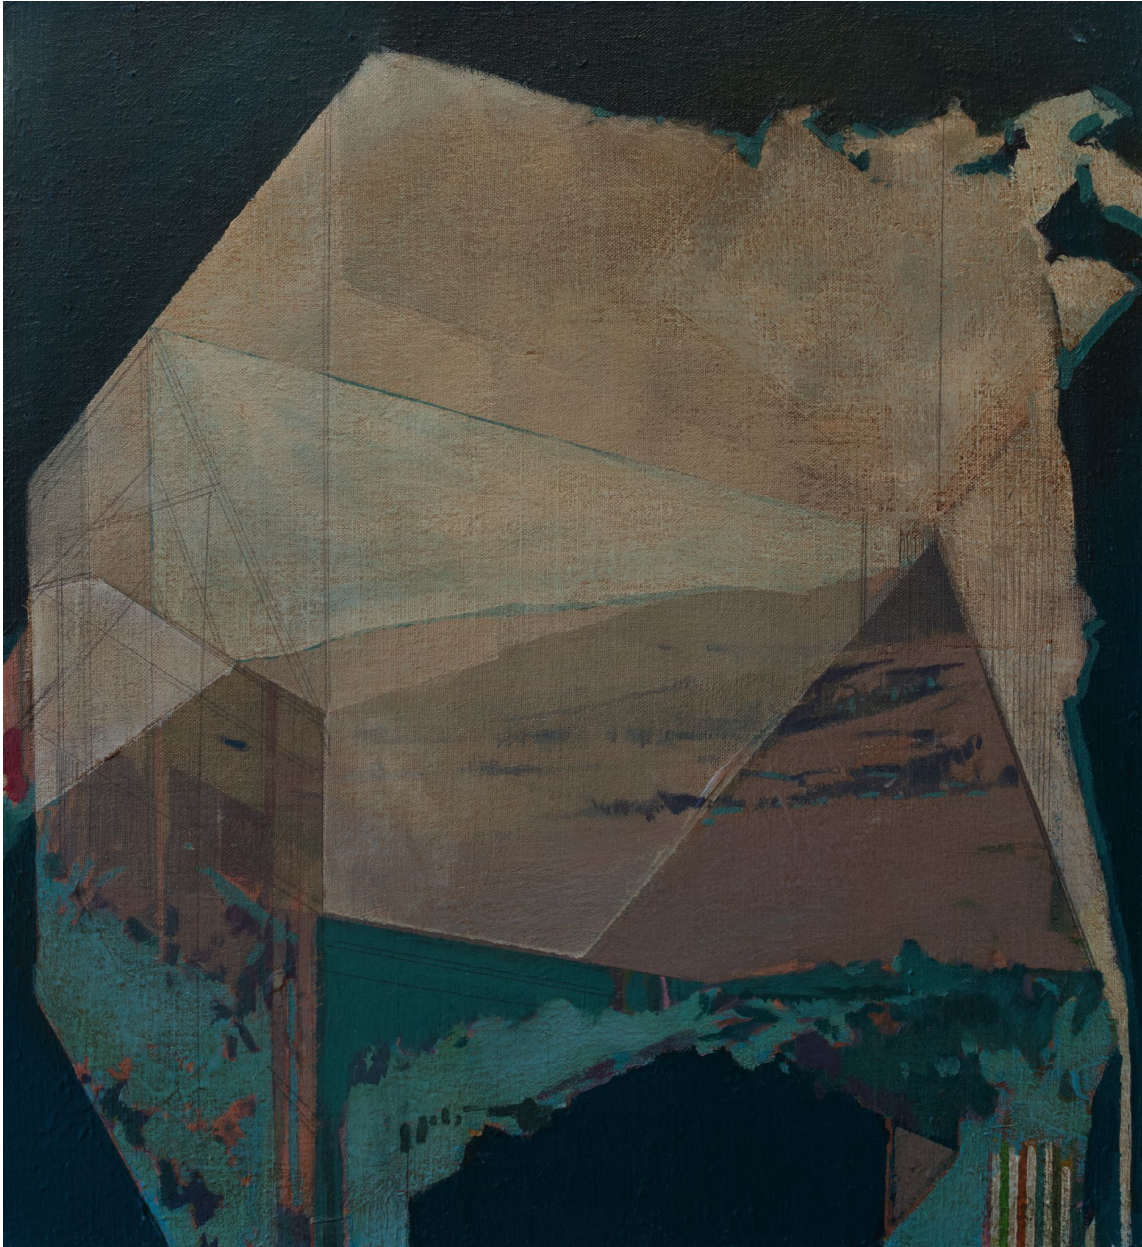

GALERIE D'ESTE

ANDY CURLOWE, *A House that's Long*, 2018
acrylique et crayon sur lin / acrylic and pencil on linen, 49.5 x 45.5 cm (19 3/8
x 17 7/8 in.)
AC00081