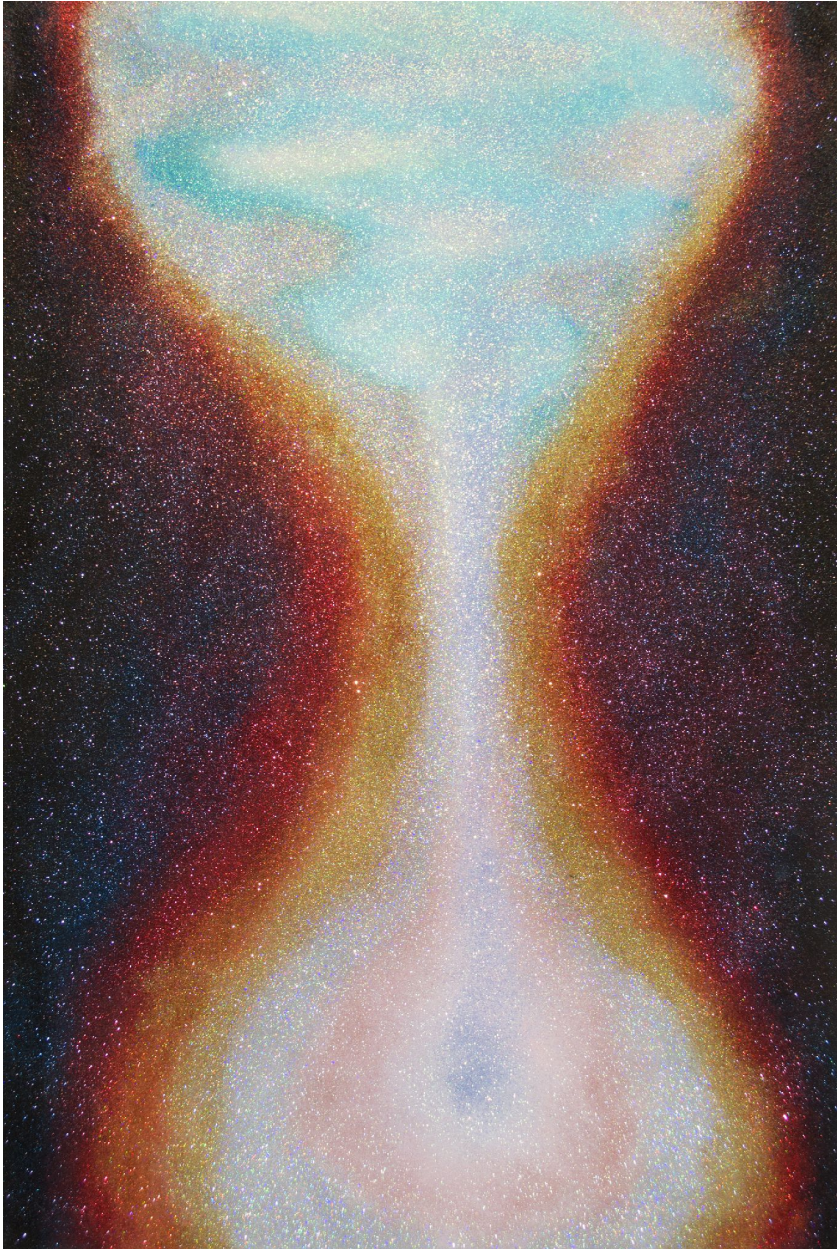

# GALERIE D'ESTE

NIKA FONTAINE, *Kundalini #3*, 2018  
glitter sur jute / glitter on burlap, 183 x 122 cm (72 x 48  
in.)  
NF00001