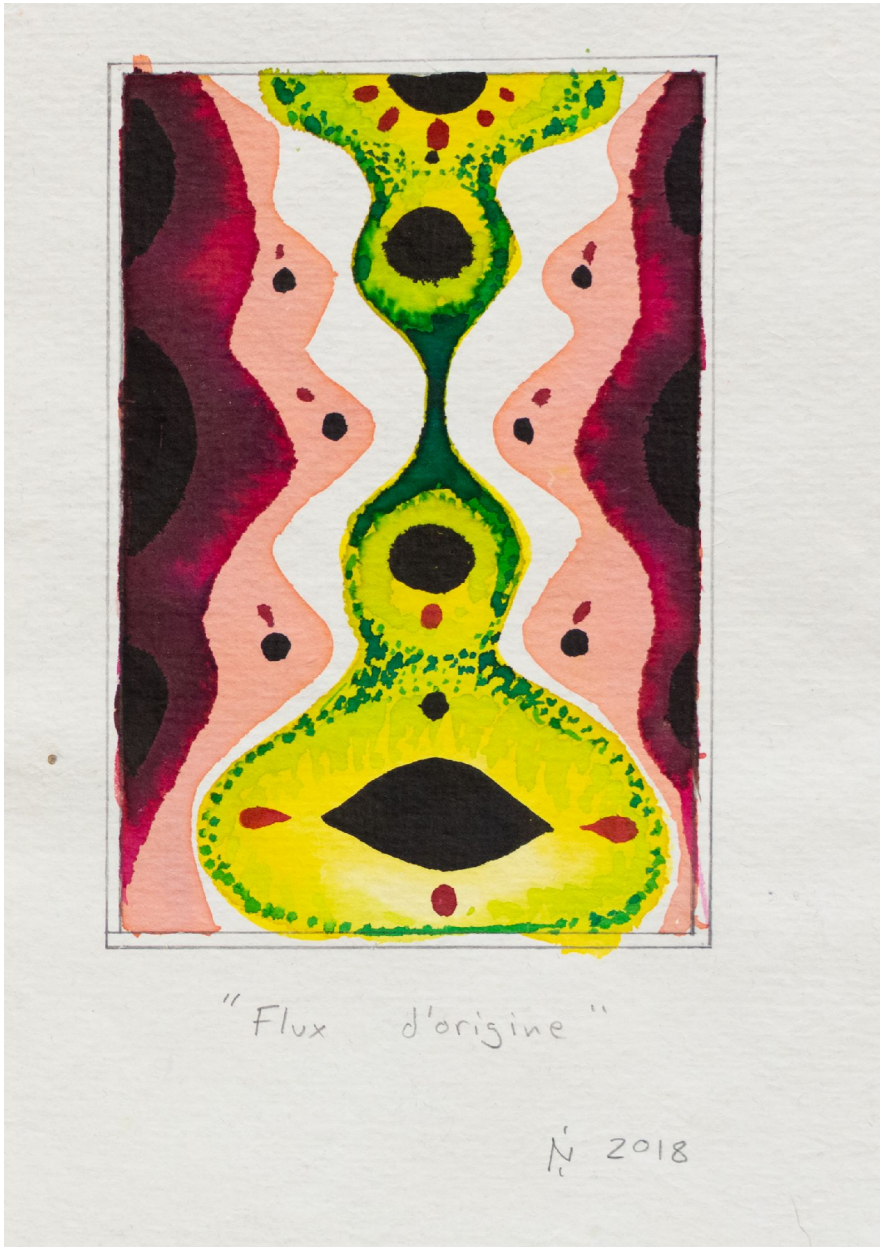

# GALERIE D'ESTE

NIKA FONTAINE, *Flux d'origine*, 2018  
encre sur papier / ink on paper, 14 x 9.5 cm (5 1/2 x 3 5/8  
in.)  
NF00013