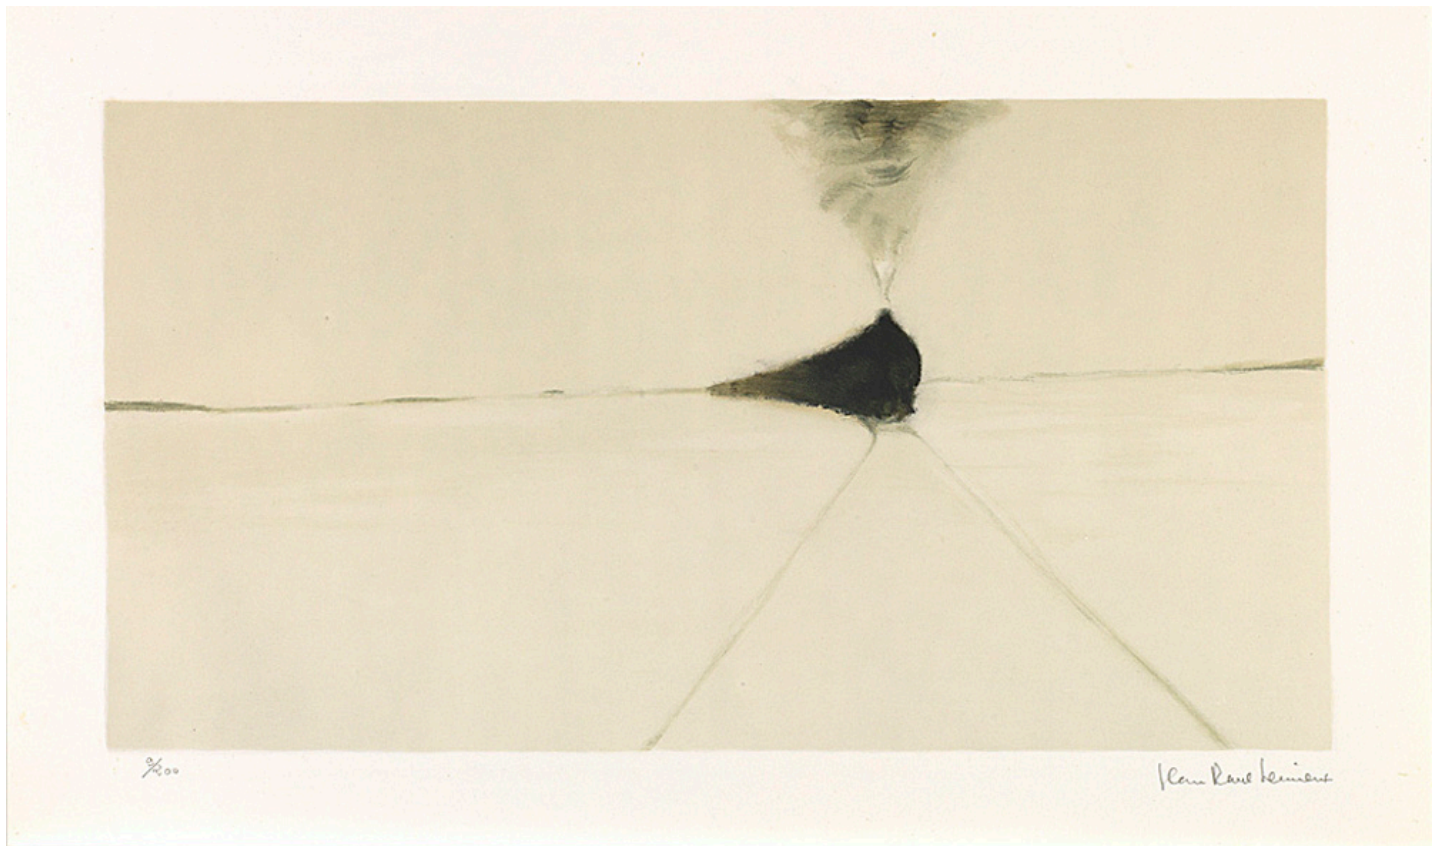

GALERIE D'ESTE

JEAN PAUL LEMIEUX, *Sans titre (Le train)*, 1971
lithographie / lithograph, 23 x 42.5 cm (9 x 16 3/4 in.)
JPLE00025, •