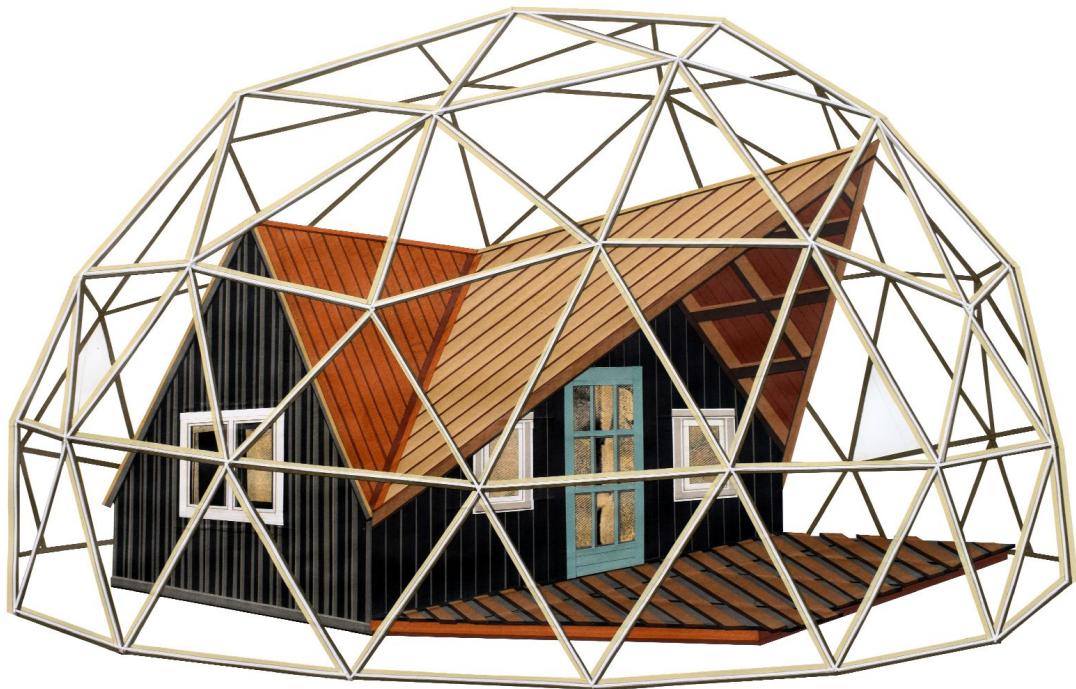

GALERIE D'ESTE

MEGAN HERWIG, *Reliquery*, 2018
papier découpé / cut paper, 72.5 x 47 cm (28 1/2 x 18 1/2 in.)
MHW00008, •