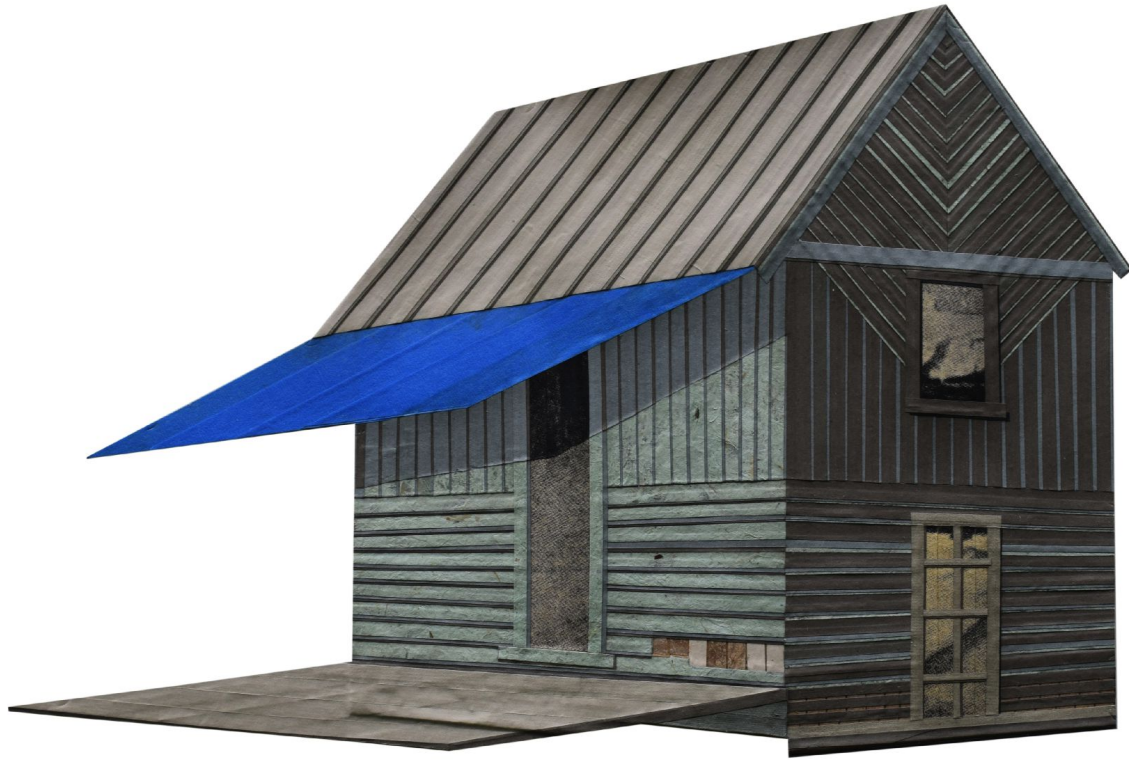

# GALERIE D'ESTE

MEGAN HERWIG, *Transport For Nomadic Inclinations*, 2017  
papier découpé / cut paper, 32 x 47 cm (12 1/2 x 18 1/2 in.)  
MHW00005, \$1,550