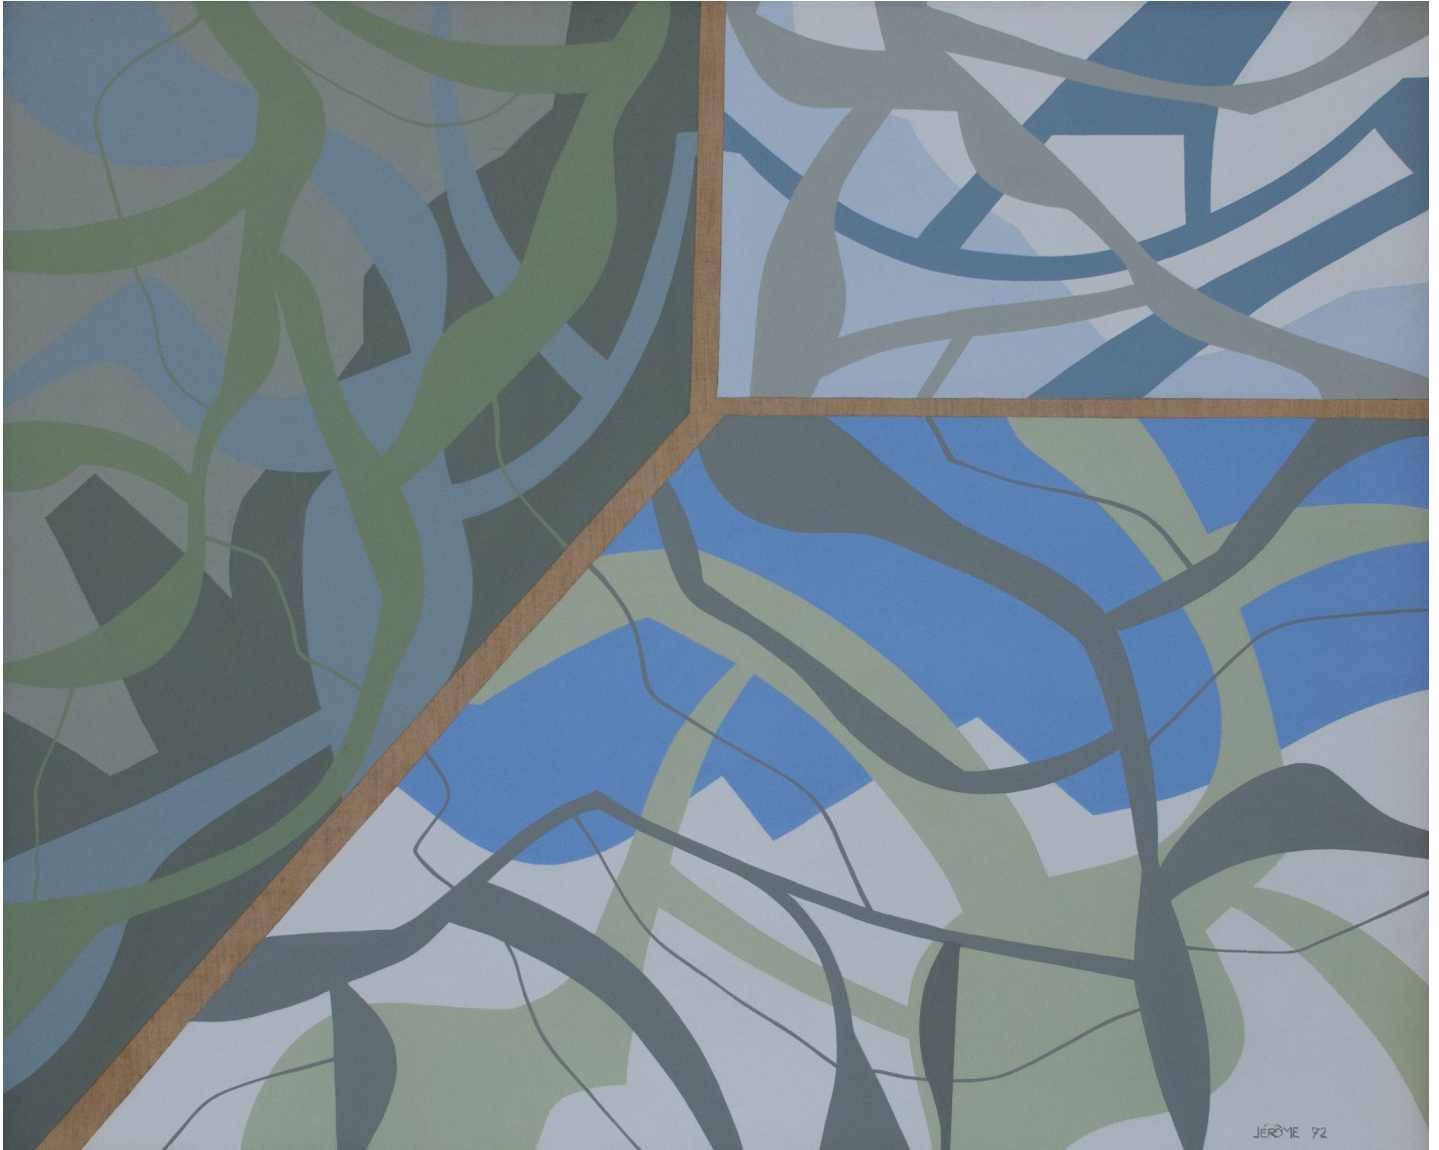

GALERIE D'ESTE

JEAN PAUL JÉRÔME, *Calanque*, 1972
acrylique sur toile / acrylic on canvas, 80 x 100 cm (31 3/8 x 39 1/4 in.)
JPJ00173