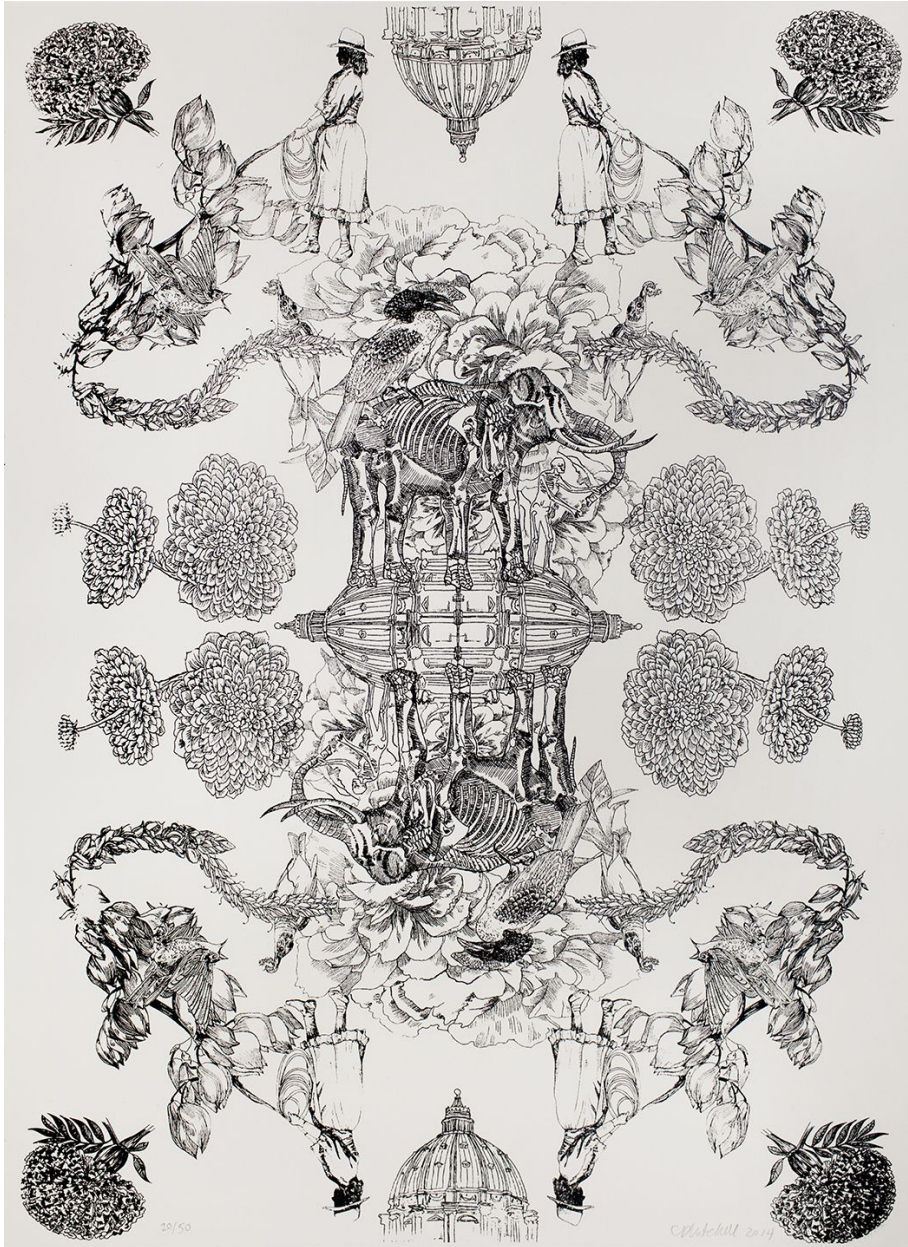

GALERIE D'ESTE

CYNTHIA DINAN-MITCHELL, *Papier peint: jardin secret*,
2014
sérigraphie sur papier Stonehenge / silkscreen on
Stonehenge paper, 76 x 56 cm (29 7/8 x 22 in.)
CDM00019, \$625(framed)375(unframed)