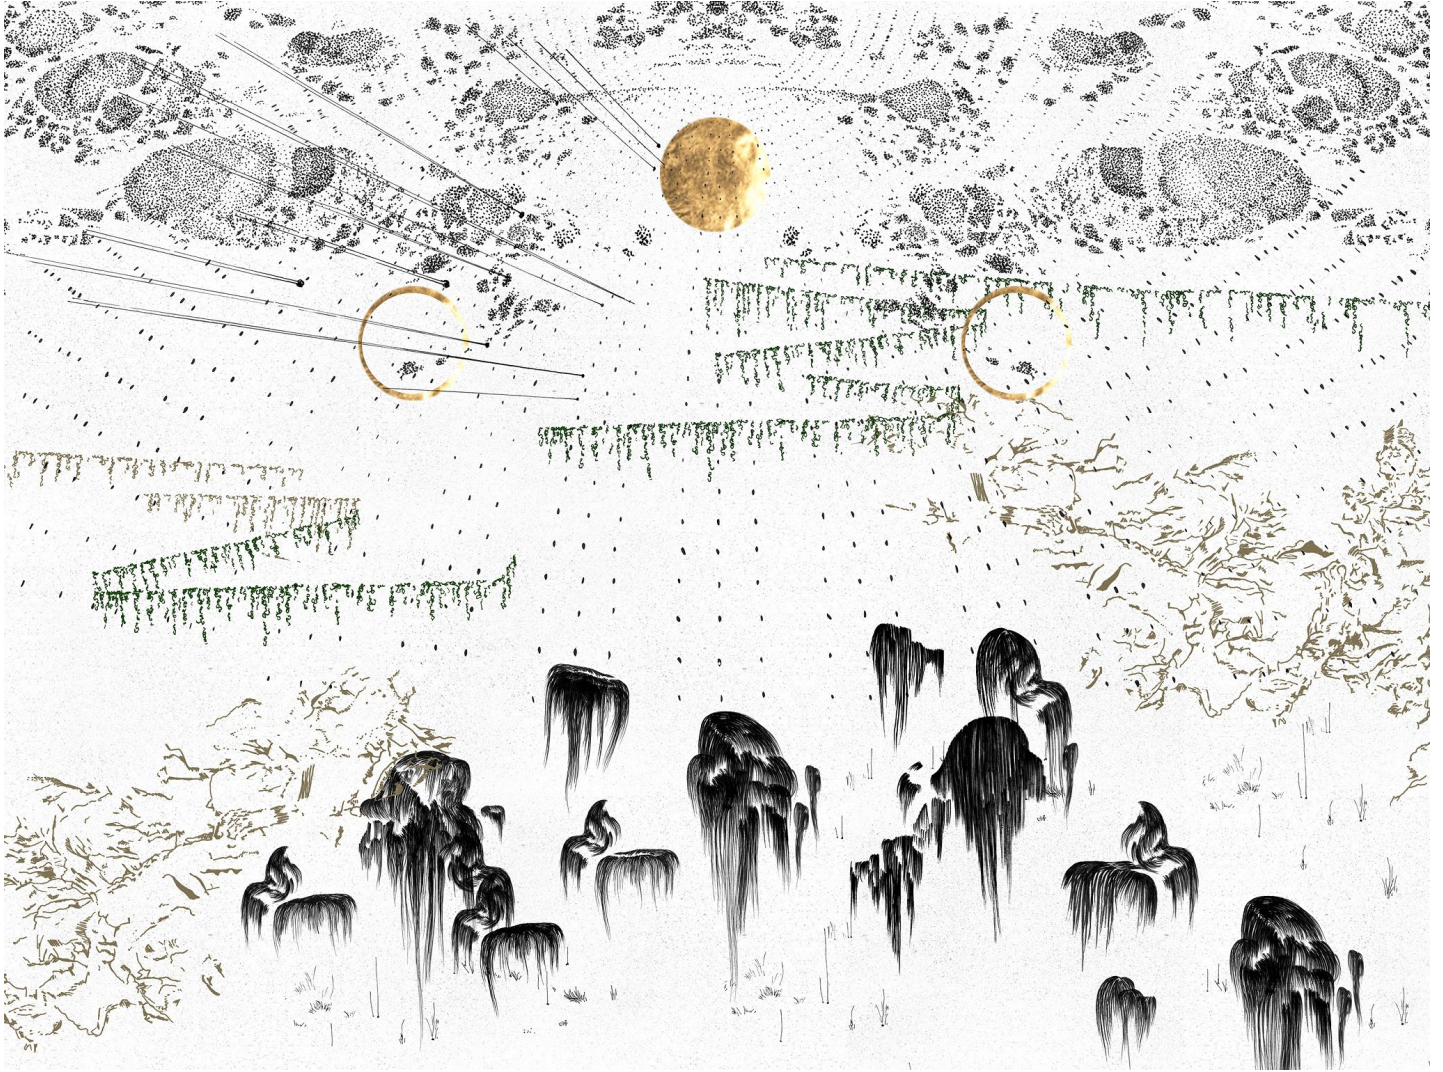

# GALERIE D'ESTE

JOANI TREMBLAY, *Here and There*, 2015

encre, fusain, feuille d'or et cheveux sur papier cristal / ink, charcoal, minerals, gold leaf and hair  
on glassine, 85.5 x 114.5 cm (33 5/8 x 45 1/16 in.)