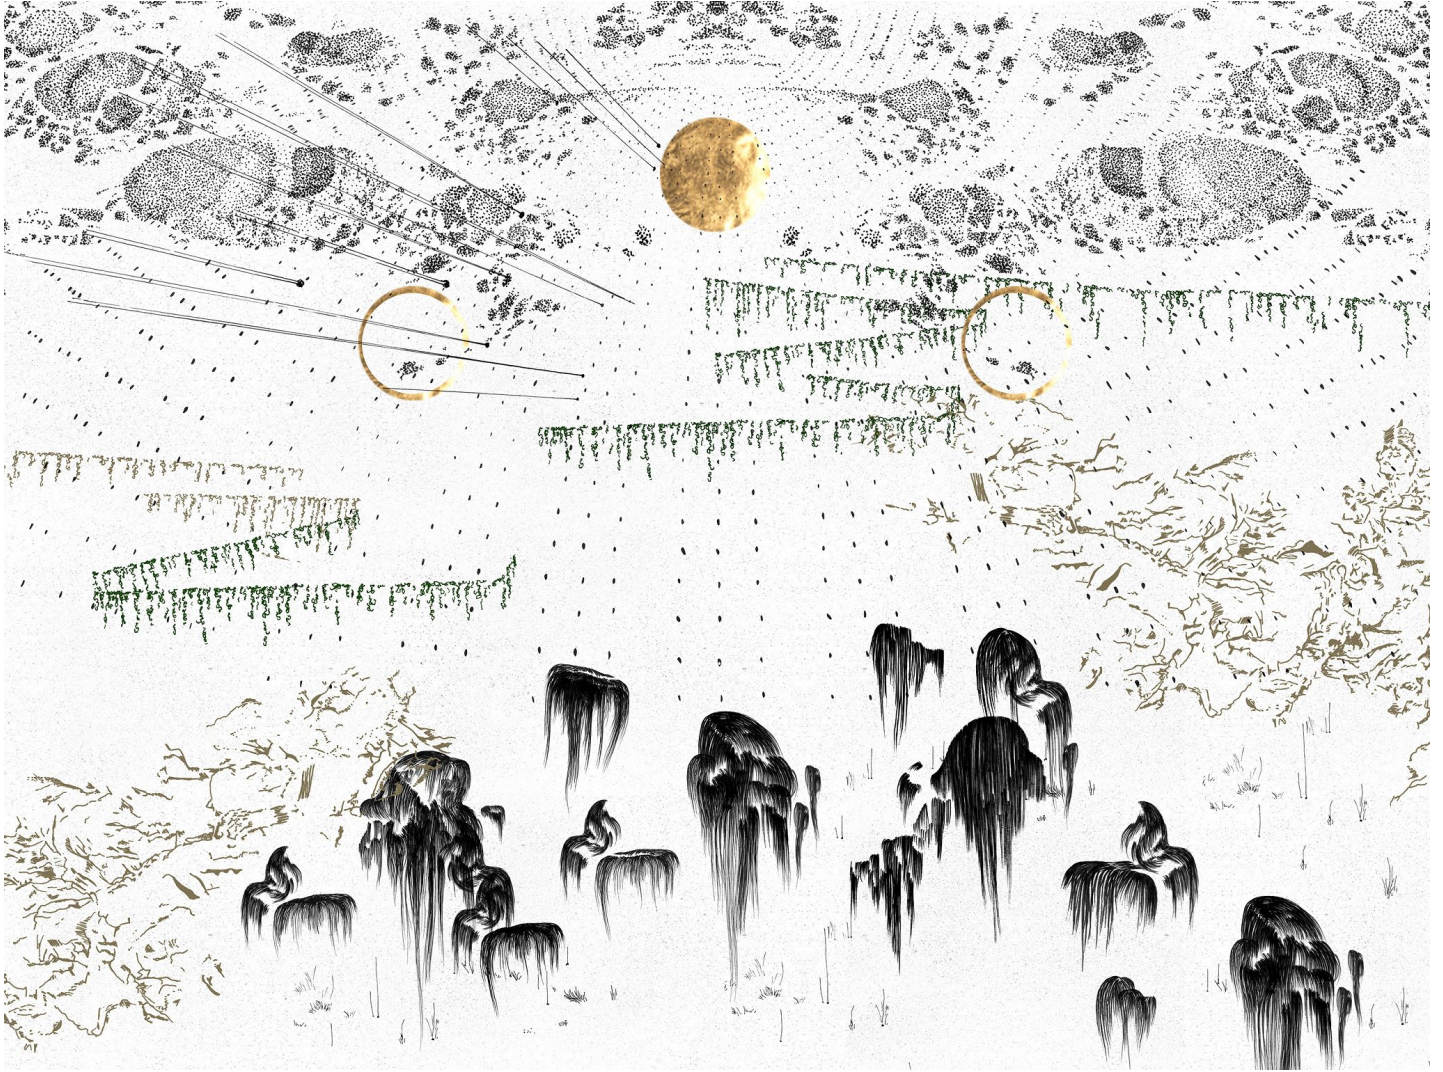

GALERIE D'ESTE

JOANI TREMBLAY, *Here and There*, 2015

encre, fusain, feuille d'or et cheveux sur papier cristal / ink, charcoal, minerals, gold leaf and hair
on glassine, 85.5 x 114.5 cm (33 5/8 x 45 1/16 in.)