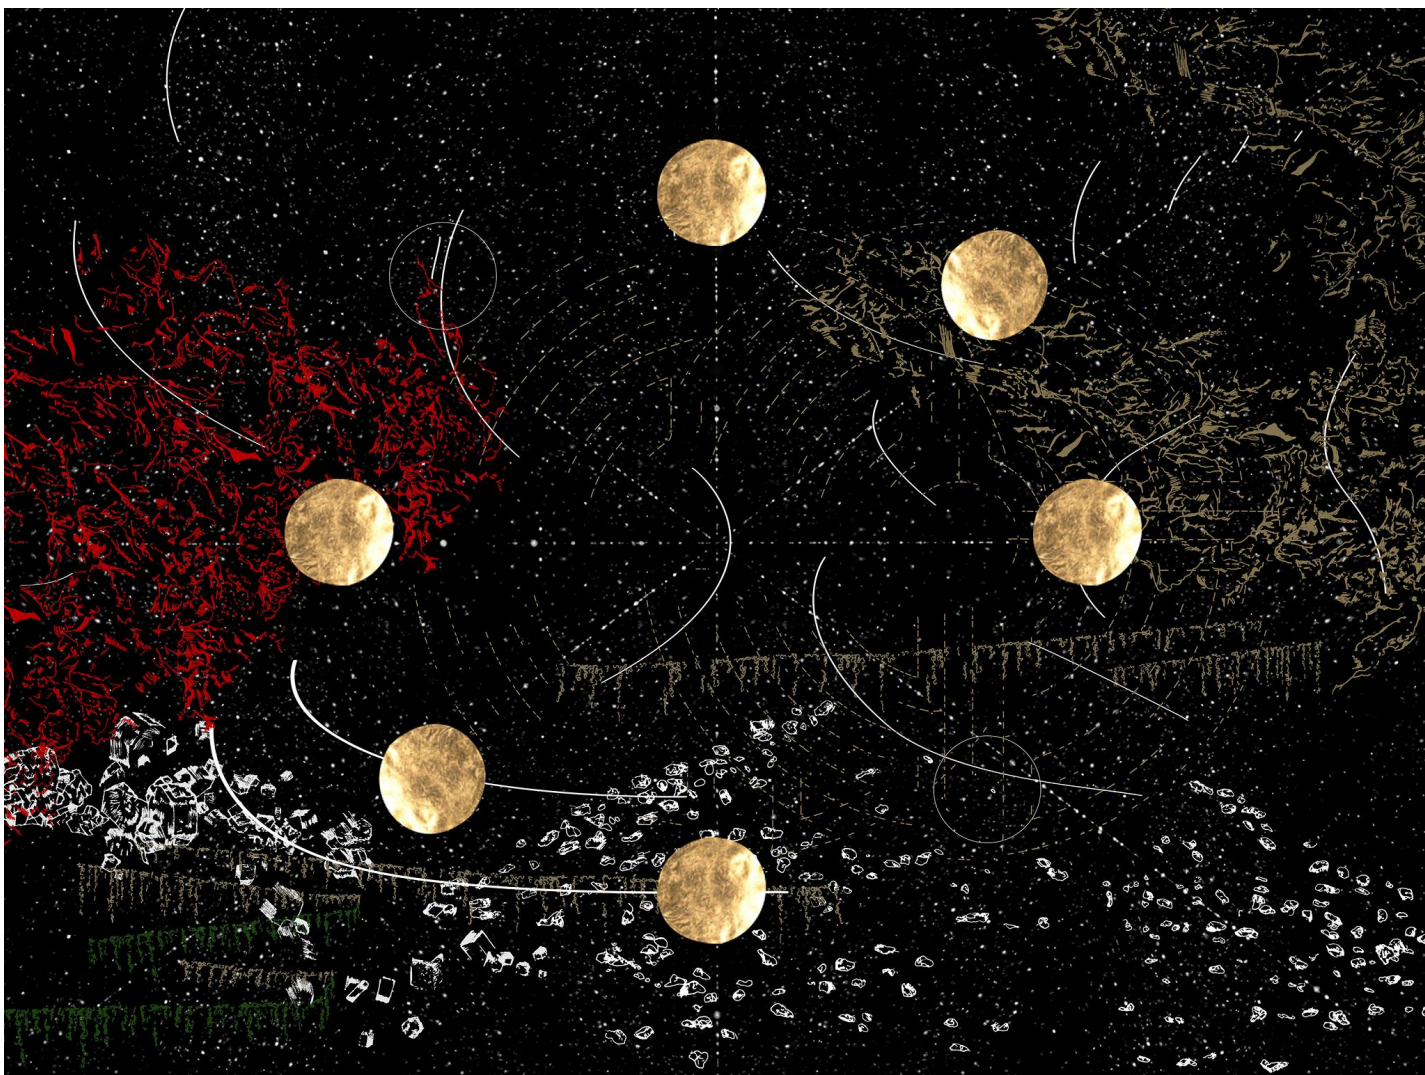

GALERIE D'ESTE

JOANI TREMBLAY, *Dark Matter*, 2015

encre, fusain, minéraux, feuille d'or et broderie sur papier cristal / ink, charcoal, minerals, gold leaf and embroidery on glassine, 78.5 x 105 cm (30 7/8 x 41 5/16 in.)

JT00003