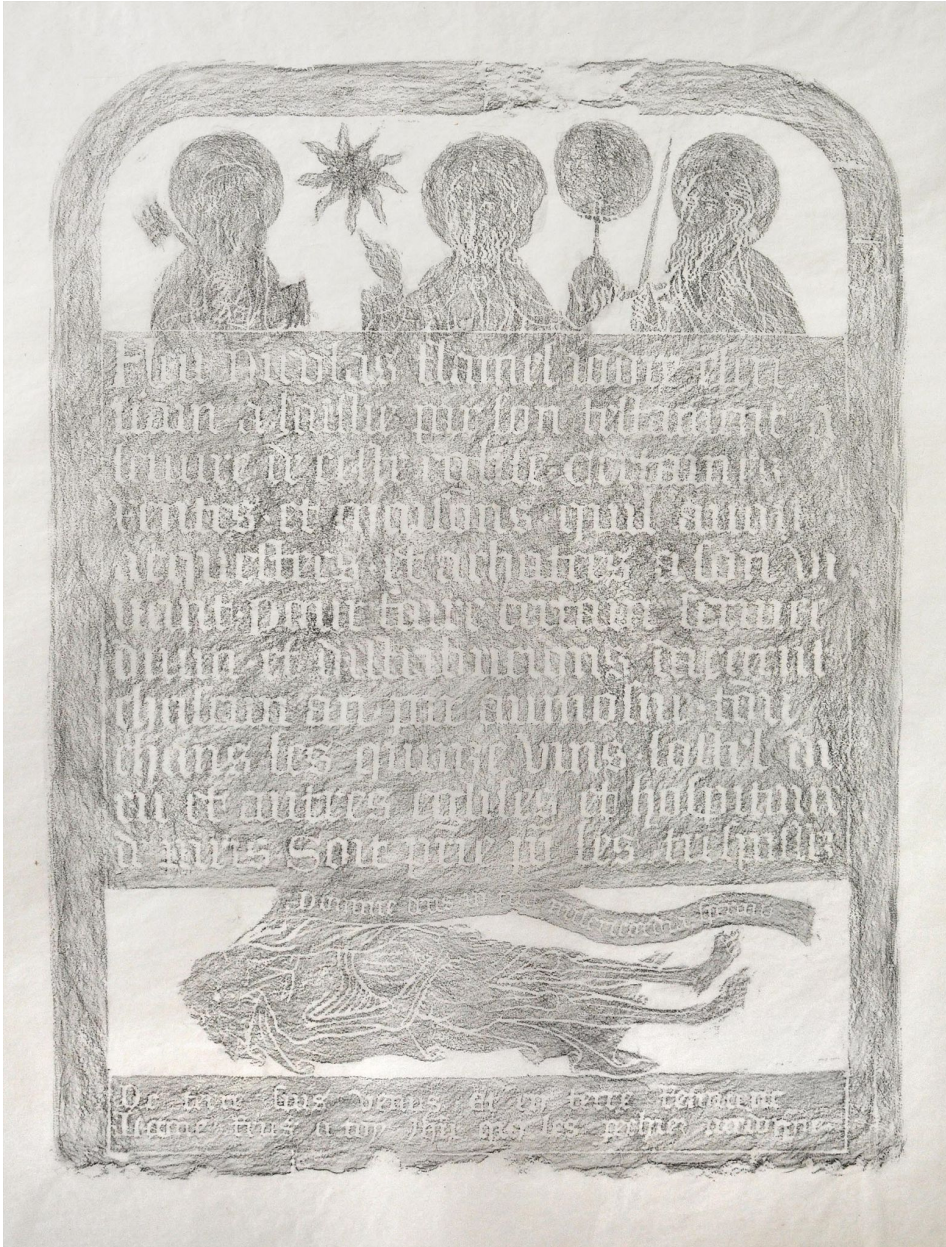

GALERIE D'ESTE

VÉRONIQUE LA PERRIÈRE M., *Empreinte-onirique (Nicolas Flamel)*, 2014

pastel sur papier japonais / pastel on Japanese paper, 62 x 82
cm (24 3/8 x 32 1/4 in.)

VL00009