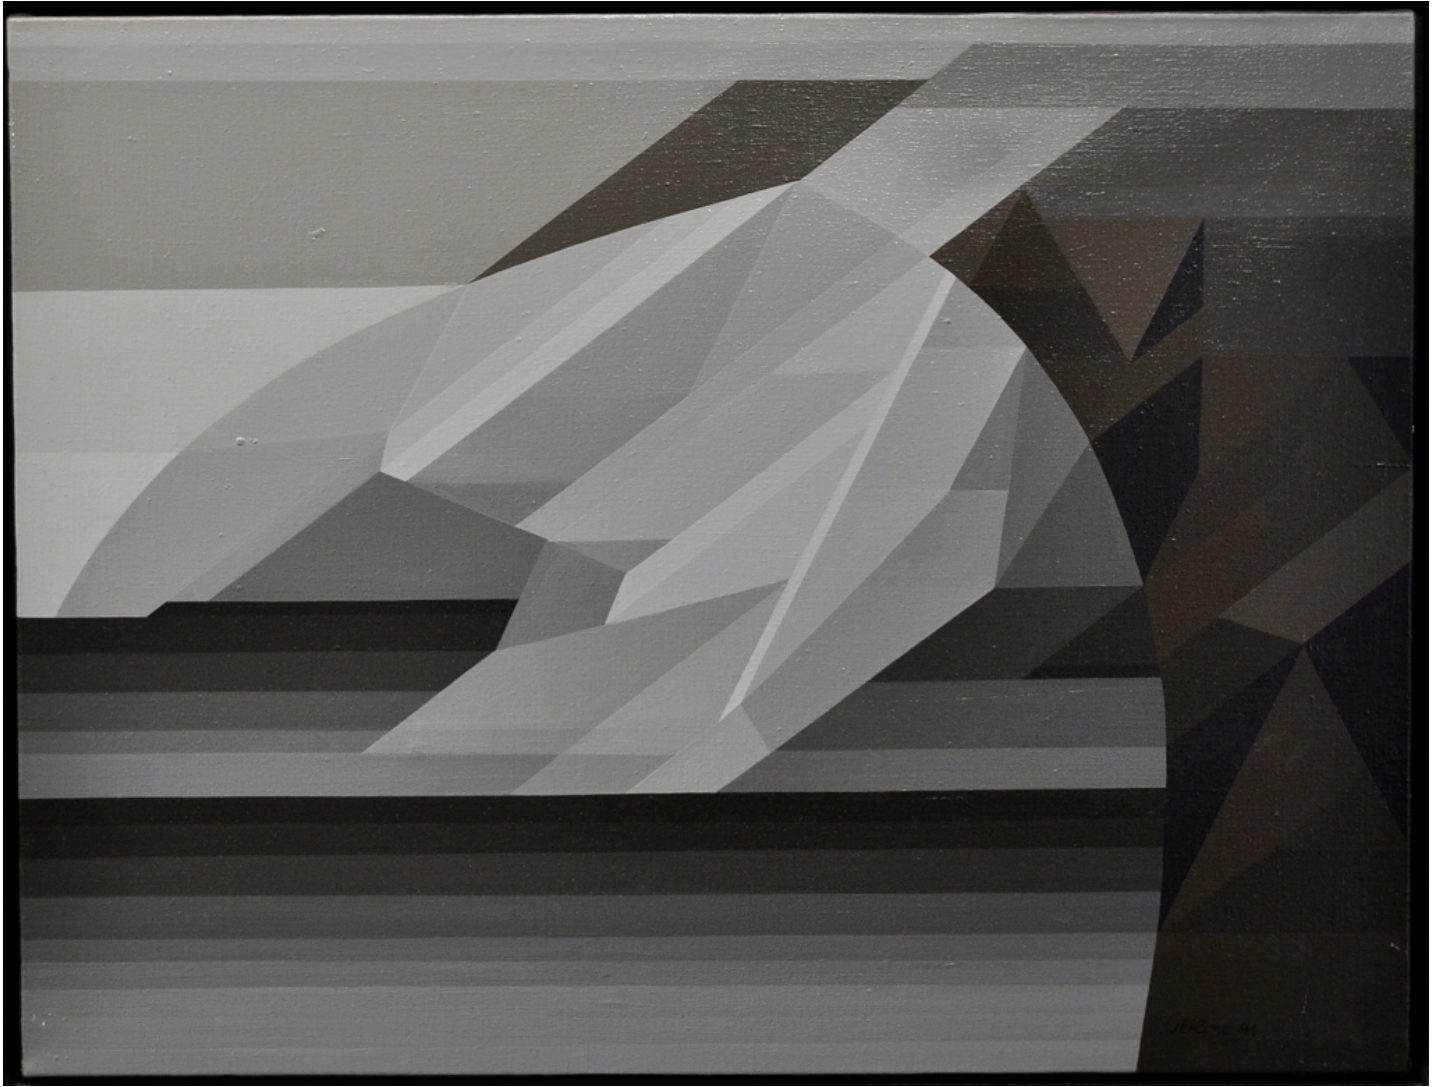

GALERIE D'ESTE

JEAN PAUL JÉRÔME, *Le zodiaque baillant*, 1984
acrylique sur toile / acrylic on canvas, 47 x 61 cm (18 1/2 x 24 in.)
JPJ00122