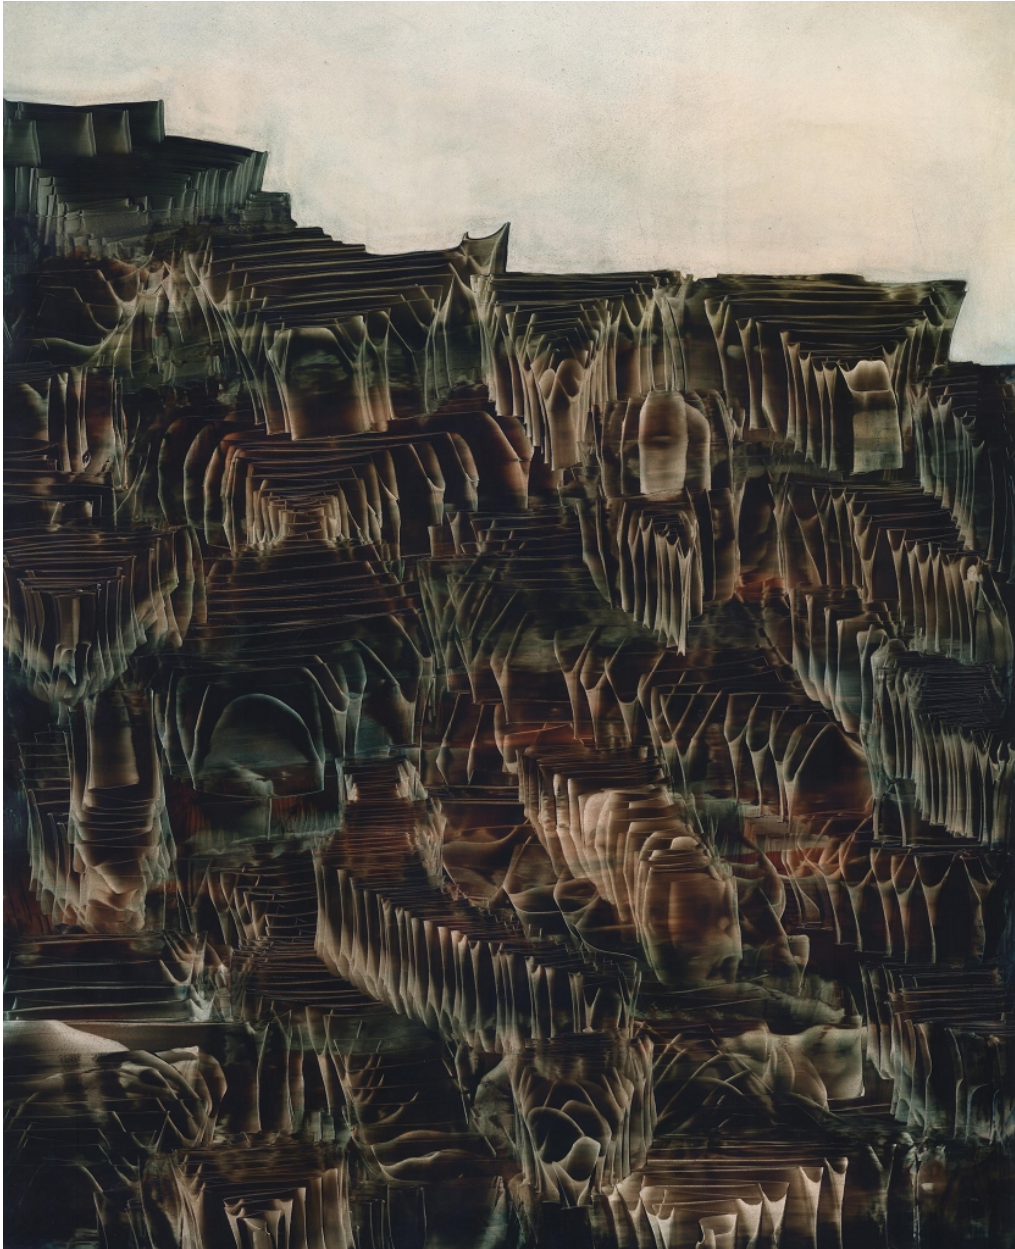

GALERIE D'ESTE

PIERRE-YVES GIRARD, *La vue de l'écorce*, 2013
huile sur toile / oil on canvas, 74 x 59 cm (29 x 23 1/16 in.)
PYR00033