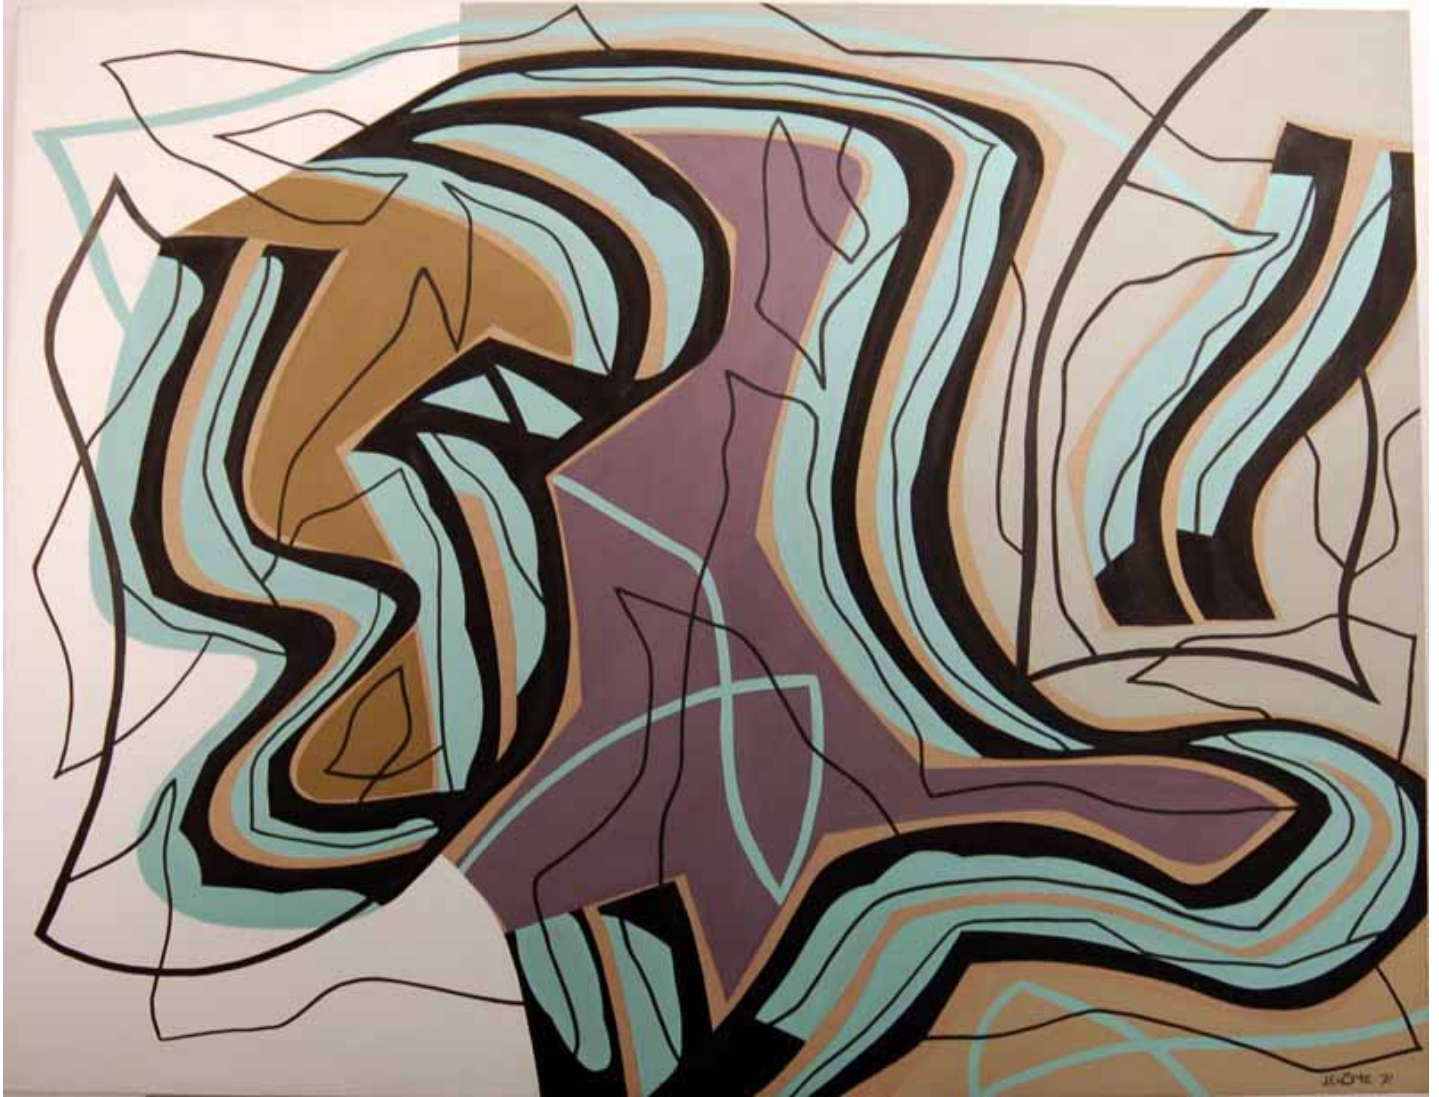

GALERIE D'ESTE

JEAN PAUL JÉRÔME, *Vallée*, 1971
acrylique sur toile de lin / acrylic on linen canvas, 88.9 x 115.8 cm
JPJ00007