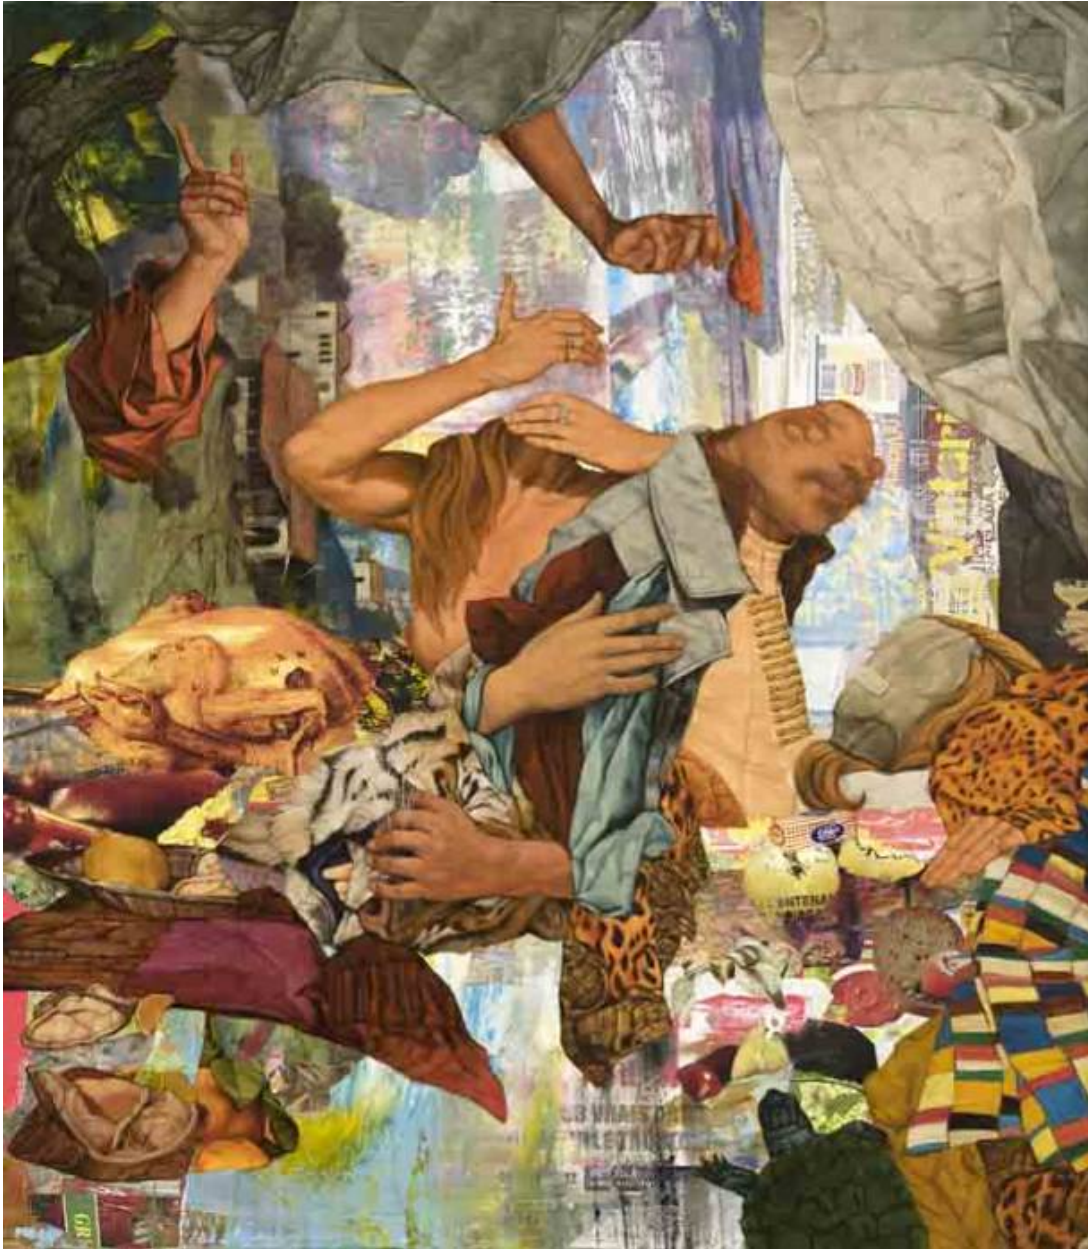

GALERIE D'ESTE

PAUL BOURGAULT, *Le rêve prémonitoire de maître Harmenszoon van Rijn*, 2011
collage, acrylique et huile sur toile / collage, acrylic and oil on canvas, 122
x 106.5 cm (48 x 41 7/8 in.)
PB00133