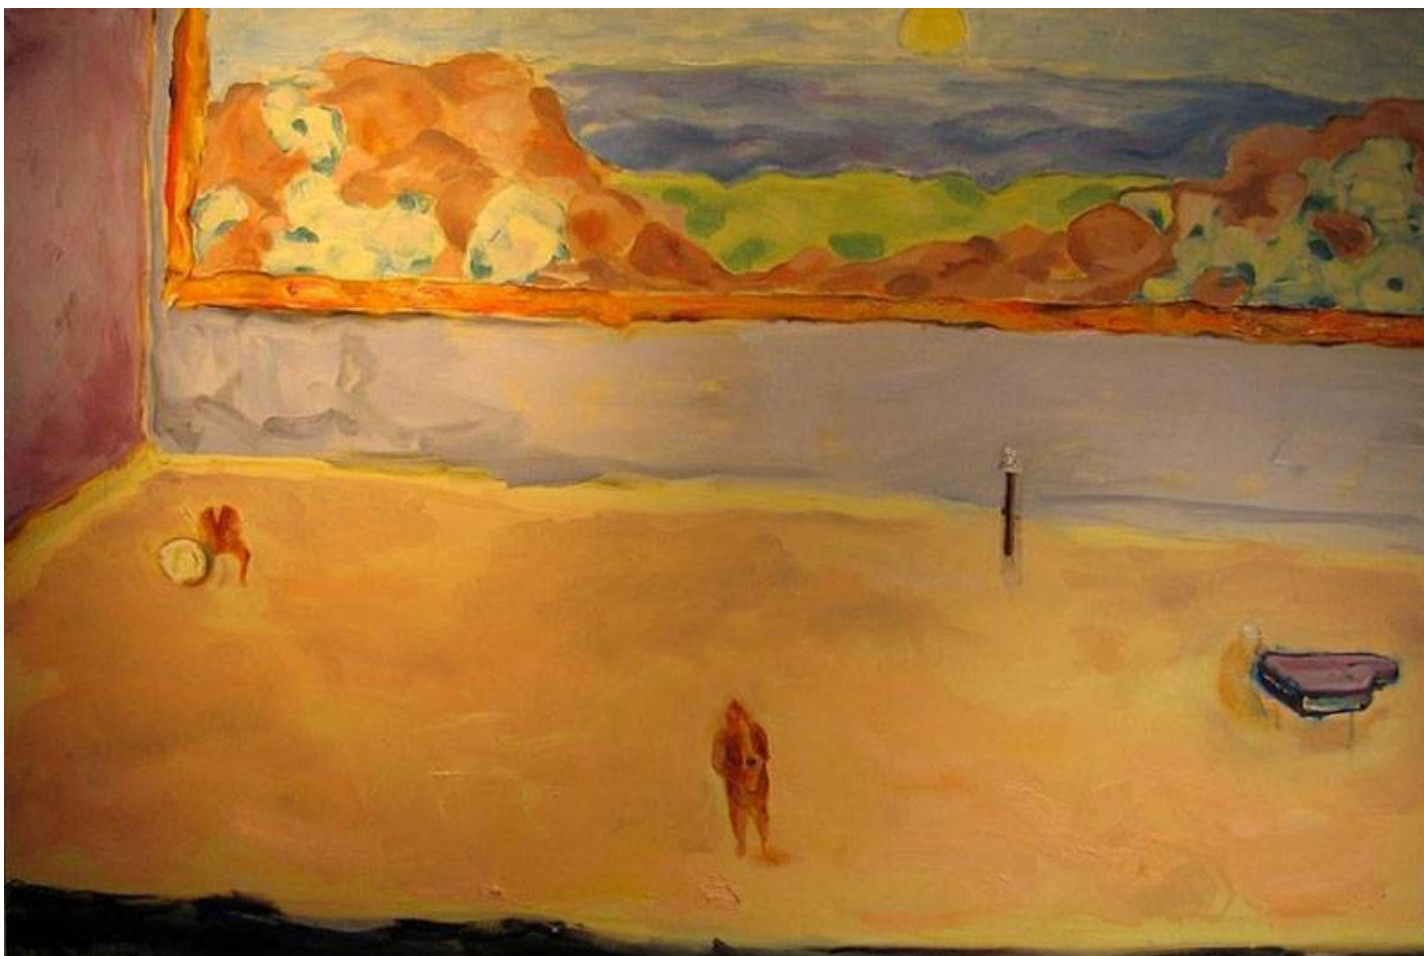

# GALERIE D'ESTE

Katerina Pansera, *Monk*, 2011  
huile sur toile / oil on canvas, 122 x 183 cm (48 x 72 in.)  
KP00001