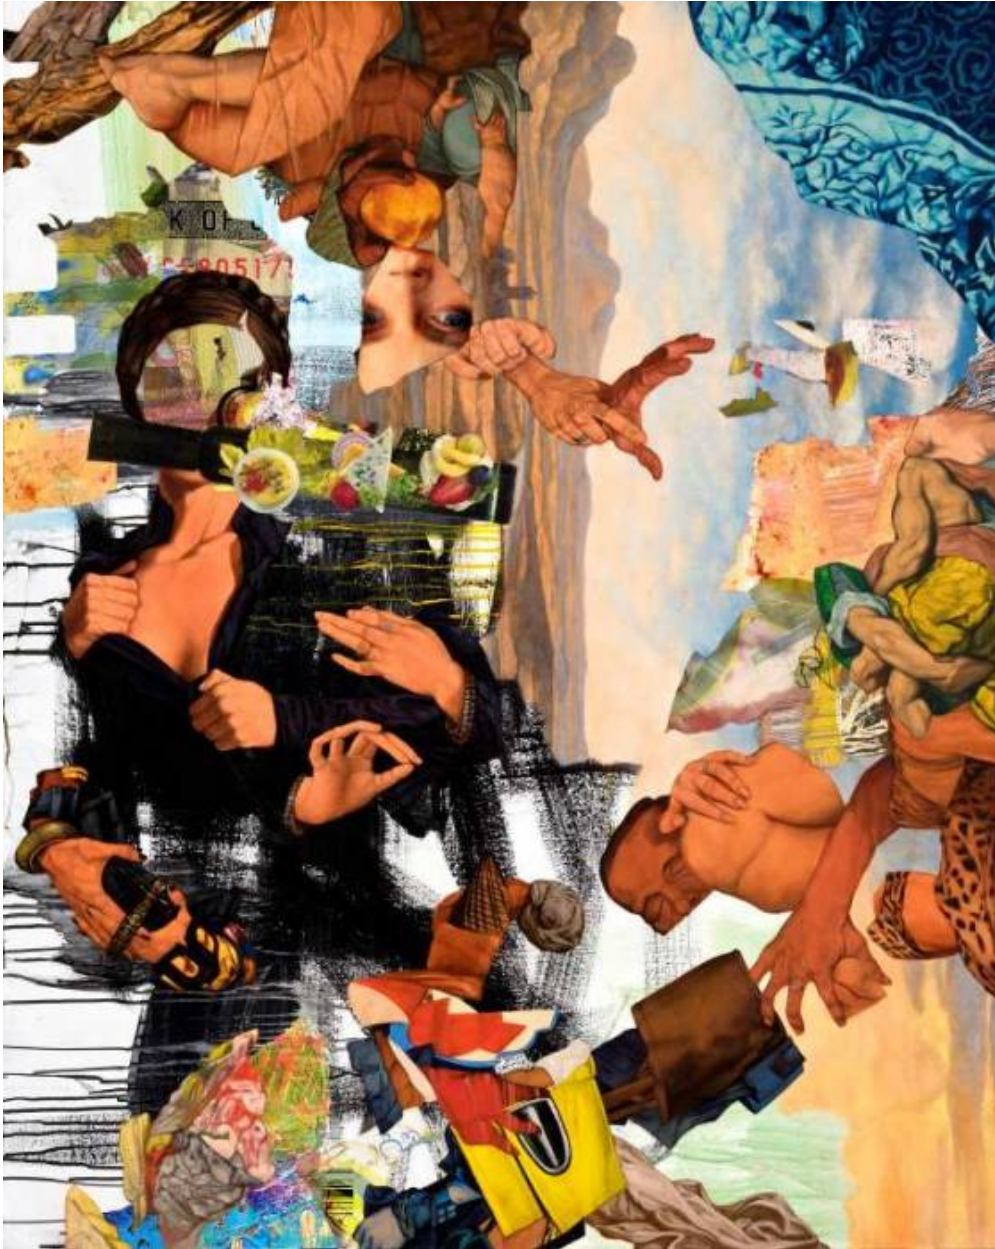

# GALERIE D'ESTE

PAUL BOURGAULT, *45RPM A-side*, 2011  
collage, acrylique et huile sur toile / collage, acrylic and oil on  
canvas, 152.5 x 122 cm (60 x 48 in.)  
PB00134